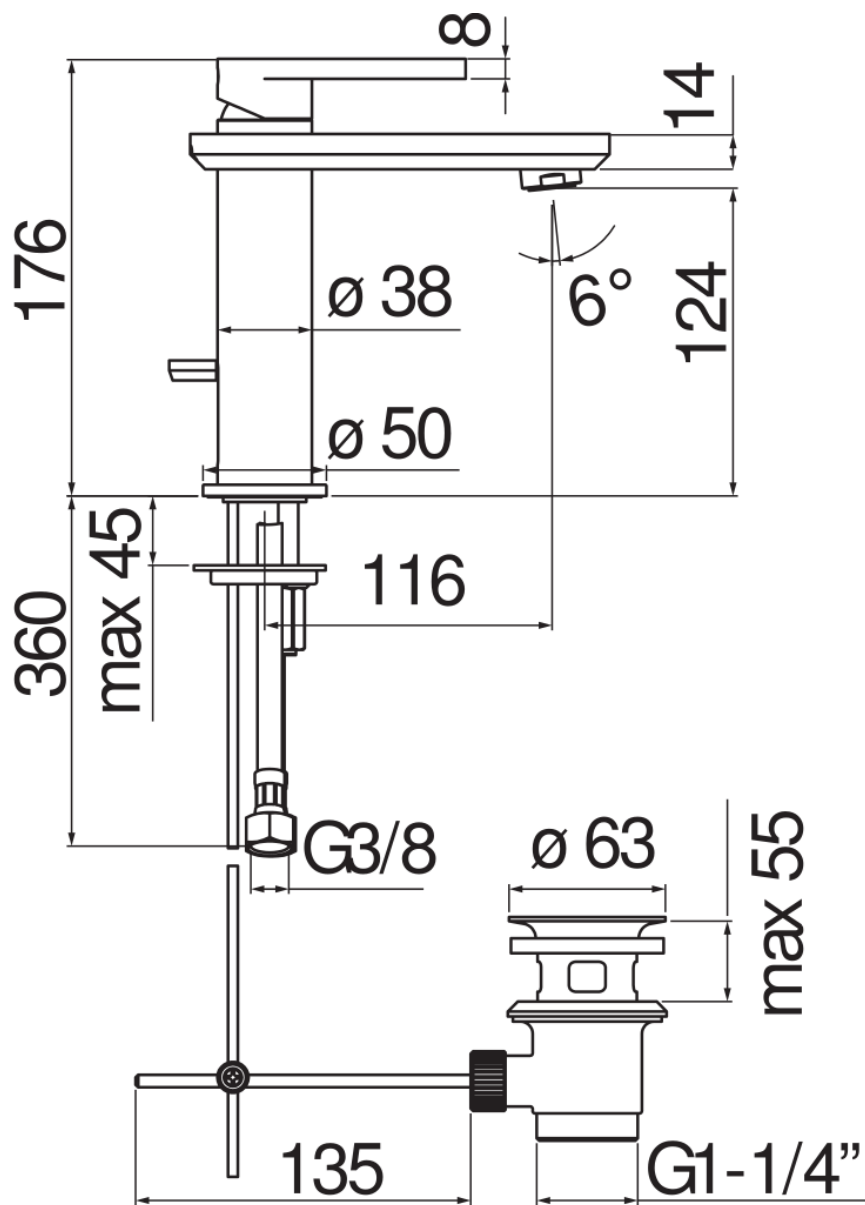

SPECIFICHE

Monocomando

Chrome

Aeratore anticalcare M 24 x 1

Scarico 1 1/4"

Flessibili inox ø 3/8"

Limitatore di portata con freno al 50%

Imballo: 41 x 21 x 7 cm / 0,006066 m<sup>3</sup> / 2,327 kg

CERTIFICAZIONI

DIAGRAMMA DI PORTATA: ACQUA CALDA/FREDDA

— Aeratore

DIAGRAMMA DI PORTATA: ACQUA MISCELATA

— Aeratore