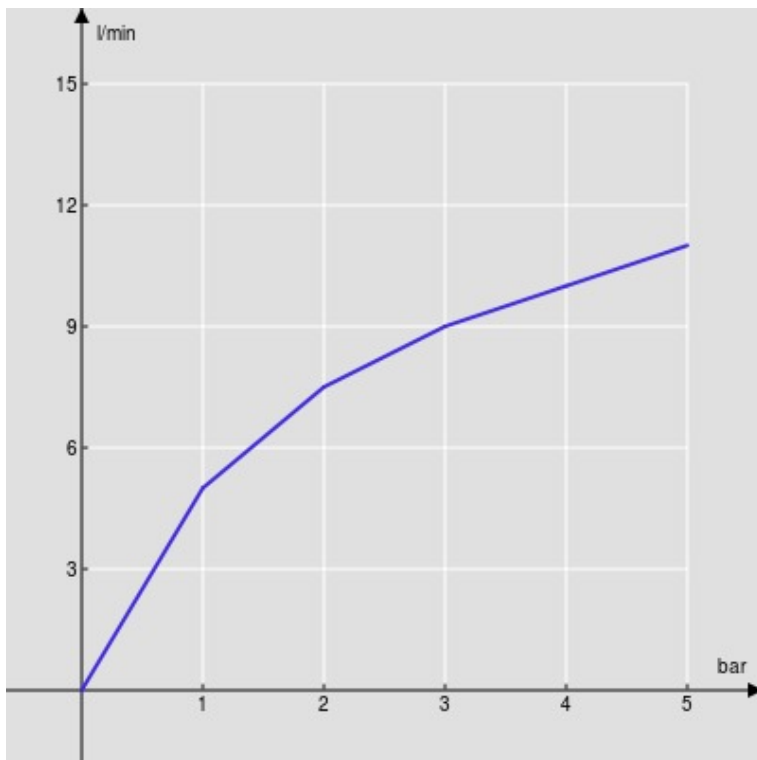

SPECIFICHE

Monocomando

Chrome

Aeratore anticalcare M 24 x 1

Scarico 1 1/4"

Flessibili inox ø 3/8"

Limitatore di portata con freno al 50%

Imballo: 41 x 21 x 7 cm / 0,006066 m<sup>3</sup> / 2,327 kg

CERTIFICAZIONI

DIAGRAMMA DI PORTATA: ACQUA CALDA/FREDDA

— Aeratore

DIAGRAMMA DI PORTATA: ACQUA MISCELATA

— Aeratore