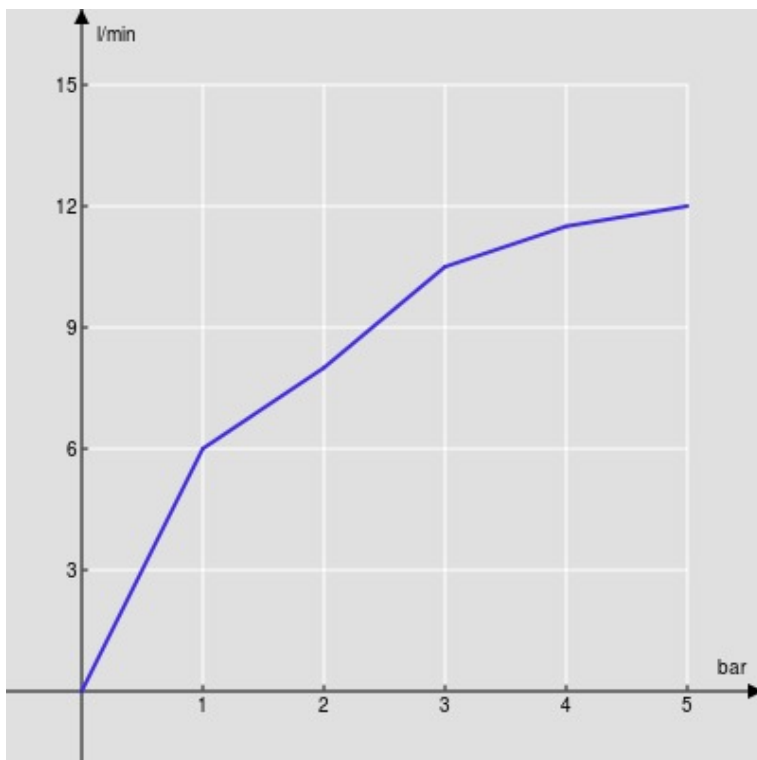

SPECIFICHE

Monocomando

Chrome

Aeratore anticalcare M 24 x 1

Scarico 1 1/4"

Flessibili inox ø 3/8"

Limitatore di portata con freno al 50%

Imballo: 41 x 21 x 7 cm / 0,006066 m<sup>3</sup> / 2,327 kg

CERTIFICAZIONI

DIAGRAMMA DI PORTATA: ACQUA CALDA/FREDDA

— Aeratore

DIAGRAMMA DI PORTATA: ACQUA MISCELATA

— Aeratore